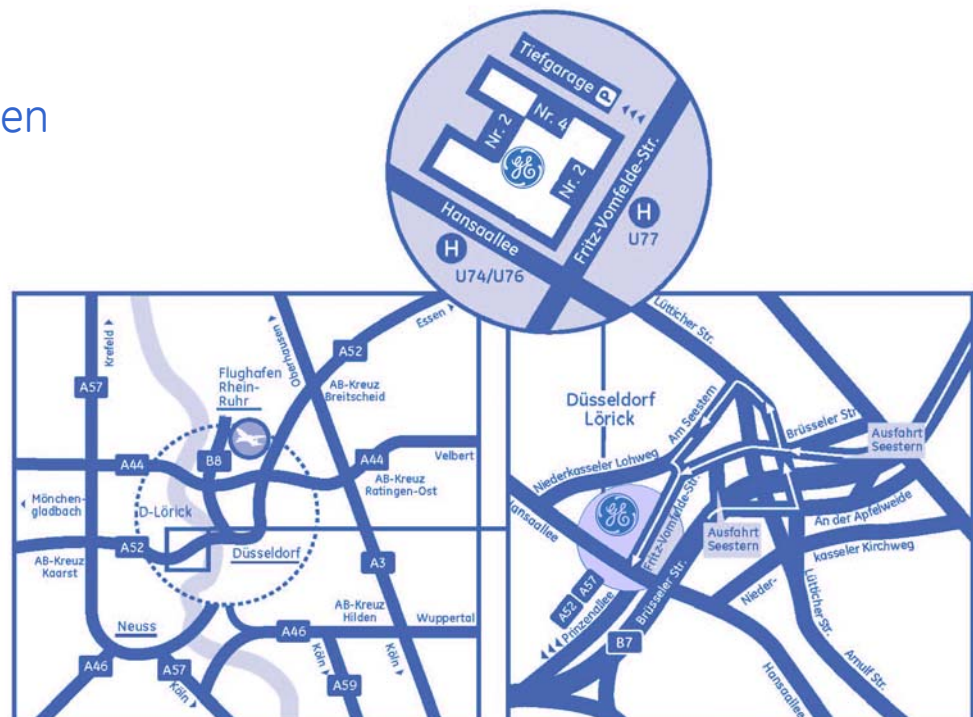

Anreise mit öffentlichen Verkehrsmitteln:
Vom Flughafen kommen Sie mit der S7 zum Hauptbahnhof
(Fahrzeit ca. 10 Minuten).

Ab dem Hauptbahnhof erreichen Sie uns mit den folgenden
Straßen- und U-Bahnlinien:
U74, U76 in Richtung Lörick/Krefeld oder U77 in Richtung
Seestern. Ausstieg an der Haltestelle „Prinzenallee“
(Fahrzeit ca. 20 Minuten).

Haupteingang für Besucher:
Fritz-Vomfelde-Straße 4
Tiefgarage mit Kundenparkplätzen

Lieferanteneingänge:
Fritz-Vomfelde-Straße 2

Wir wünschen Ihnen
eine gute Anfahrt!

GE imagination at work